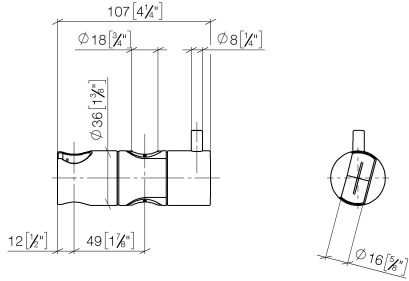

12 580 970

• pour diamètre de tube 18 mm

S'adapte aux gammes suivantes : IMO,  
LULU, MADISON, MEM, TARA, CL.1, LISSÉ,  
VAIA, META, CYO

	Platine	12 580 970-08
	Chrome	12 580 970-00
	Platine brossé	12 580 970-06
	Laiton (Or 23cts)	12 580 970-09
	Dark Chrome	12 580 970-19
	Or clair	12 580 970-26
	Or clair brossé	12 580 970-27
	Laiton brossé (Or 23cts)	12 580 970-28
	Noir mat	12 580 970-33
	Bronze brossé	12 580 970-42
	Champagne brossé (Or 22cts)	12 580 970-46
	Champagne (Or 22cts)	12 580 970-47
	Chrome brossé	12 580 970-93
	Dark Platinum brossé	12 580 970-99

12 580 970

mm [inches]

12 580 970

Les pièces pour les  
autres finitions  
peuvent être  
trouvées ici : Chrome

### Liste des pièces de rechange

N°	Article Numéro	Désignation	Fréquence de montage	Délai de livraison
1	09 12 12 217 90	douille	1	2
2	08 18 40 579 90	adaptateur	1	2