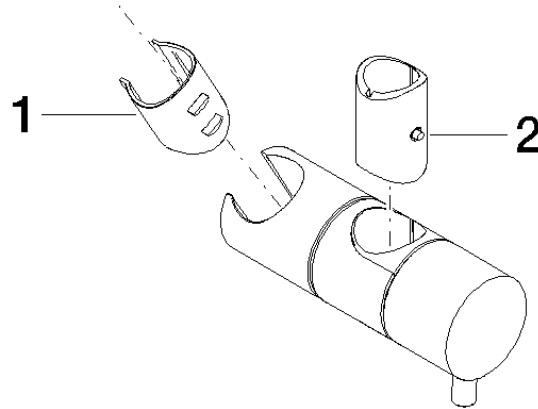

12 580 970

• pour diamètre de tube 18 mm

S'adapte aux gammes suivantes : IMO,  
LULU, MADISON, MEM, TARA, CL.1, LISSÉ,  
VAIA, META, CYO

	Platine	12 580 970-08
	Chrome	12 580 970-00
	Platine brossé	12 580 970-06
	Laiton (Or 23cts)	12 580 970-09
	Dark Chrome	12 580 970-19
	Or clair	12 580 970-26
	Or clair brossé	12 580 970-27
	Laiton brossé (Or 23cts)	12 580 970-28
	Noir mat	12 580 970-33
	Bronze brossé	12 580 970-42
	Champagne brossé (Or 22cts)	12 580 970-46
	Champagne (Or 22cts)	12 580 970-47
	Chrome brossé	12 580 970-93
	Dark Platinum brossé	12 580 970-99

12 580 970

mm [inches]

12 580 970

Les pièces pour les  
autres finitions  
peuvent être  
trouvées ici : Chrome

### Liste des pièces de rechange

N°	Article Numéro	Désignation	Fréquence de montage	Délai de livraison
1	09 12 12 217 90	douille	1	2
2	08 18 40 579 90	adaptateur	1	2